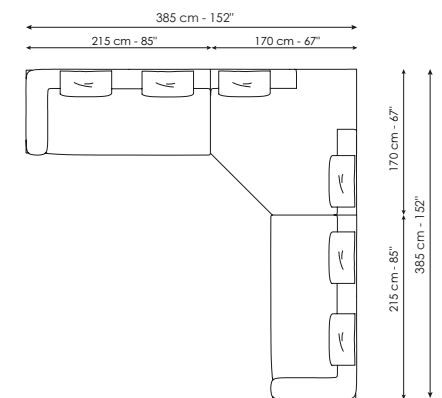

PAG. 236-237, 238, 239, 240-241, 243
Combinazione 02 - terminale 215 sx e terminale 215 dx: rivestimento in tessuto ME10, base in rovere carbone - penisola inclinata: rivestimento in tessuto MD01 / Combination 02 - end section sofa 215 left and end section sofa 215 right: upholstery in ME10 fabric, coal oak base - inclined peninsula: upholstery in MD01 fabric