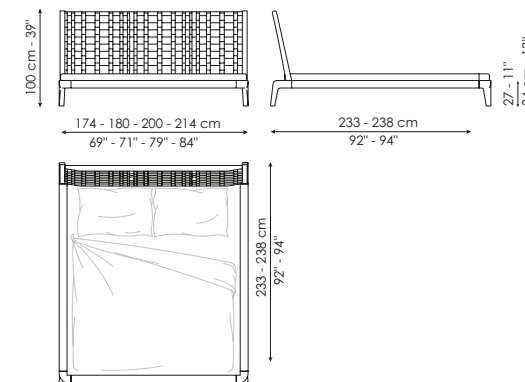

SWIVEL BASE

Metal
White
Black
Supreme anthracite
Dove grey
Plus metal
Bronze
Pearl gold
Lead
Mat brass
Mat copper
Special metal
Clouded chrome
Brown nickel
Dark nickel

PAG. 255

Doge - base metallo - rivestimento in COM: Vescom Ariana 7061.14 / metal base - upholstered in COM: Vescom Ariana 7061.14

PAG. 255

Doge - base legno - rivestimento in COM: Vescom Ariana 7061.14 / wooden base - upholstered in COM: Vescom Ariana 7061.14

PAG. 254, 255, 264, 265, 266, 267

Doge - base rivestita - rivestimento in COM: Vescom Ariana 7061.14 / covered base - upholstered in COM: Vescom Ariana 7061.14

368

PAG. 260, 261, 262, 263

Doge - base metallo - rivestimento in COM: Vescom Ariana 7061.30, base piombo / metal base - upholstered in COM: Vescom_Ariana 7061.30, lead base

PAG. 256-257, 258, 259

Doge - base legno - rivestimento in COM: Vescom_Ariana 7061.18, base in legno massello frassino carbone / wooden base - upholstered in COM: Vescom_Ariana 7061.18, coal ash solid wood base

NEW
24

HONEYMOON

TESTIERA

Cuoio pieno fiore
Testa di moro

HEADBOARD

Full-grain emery leather
Dark brown

STRUTTURA

Legno massello
Noce Americano

FRAME

Solid wood
American walnut

RIVESTIMENTO GIROLETTO

Tessuto
Completamente sfoderabile

BED RING COVER

Fabric
Fully removable cover

DISEGNI - DRAWINGS

PAG. 270-271, 272, 273, 274, 275

180x200 cm - testiera in cuoio pieno fiore color testa di moro, rivestimento in tessuto MD31, struttura in legno massello noce Americano / dark brown full-grain emery leather headboard, MD31 fabric cover, American walnut solid wood frame

369