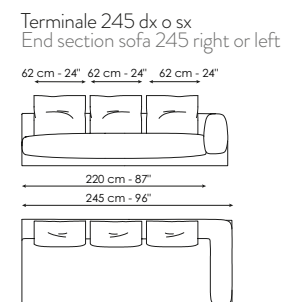

DISEGNI - DRAWINGS