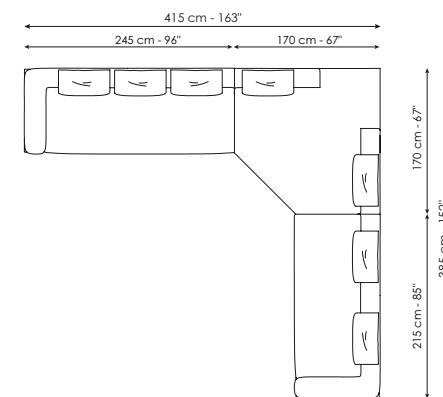

Combinazione 05 - terminale 245 sx, penisola inclinata, terminale 215 dx / Combination 05 - end section sofa 245 left, inclined peninsula, end section sofa 215 right