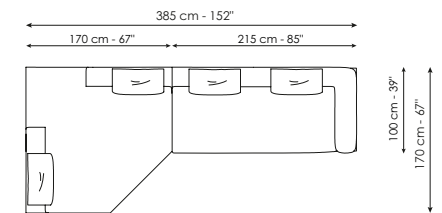

Combinazione 04 - penisola inclinata, terminale 215 dx / Combination 04 - inclined peninsula, end section sofa 215 right

PAG. 244, 245, 246-247
Divano 270 - divano 270 in tessuto ME02, base noce Canaletto / Sofa 270 - sofa 270 in ME02 fabric, Canaletto walnut base