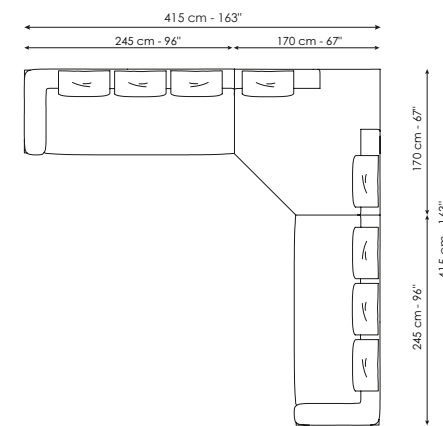

COMPOSIZIONI - COMBINATION

Combinazione 01 - terminale 245 sx, penisola inclinata, terminale 245 dx / Combination 01 - end section sofa 245 left, inclined peninsula, end section sofa 245 right