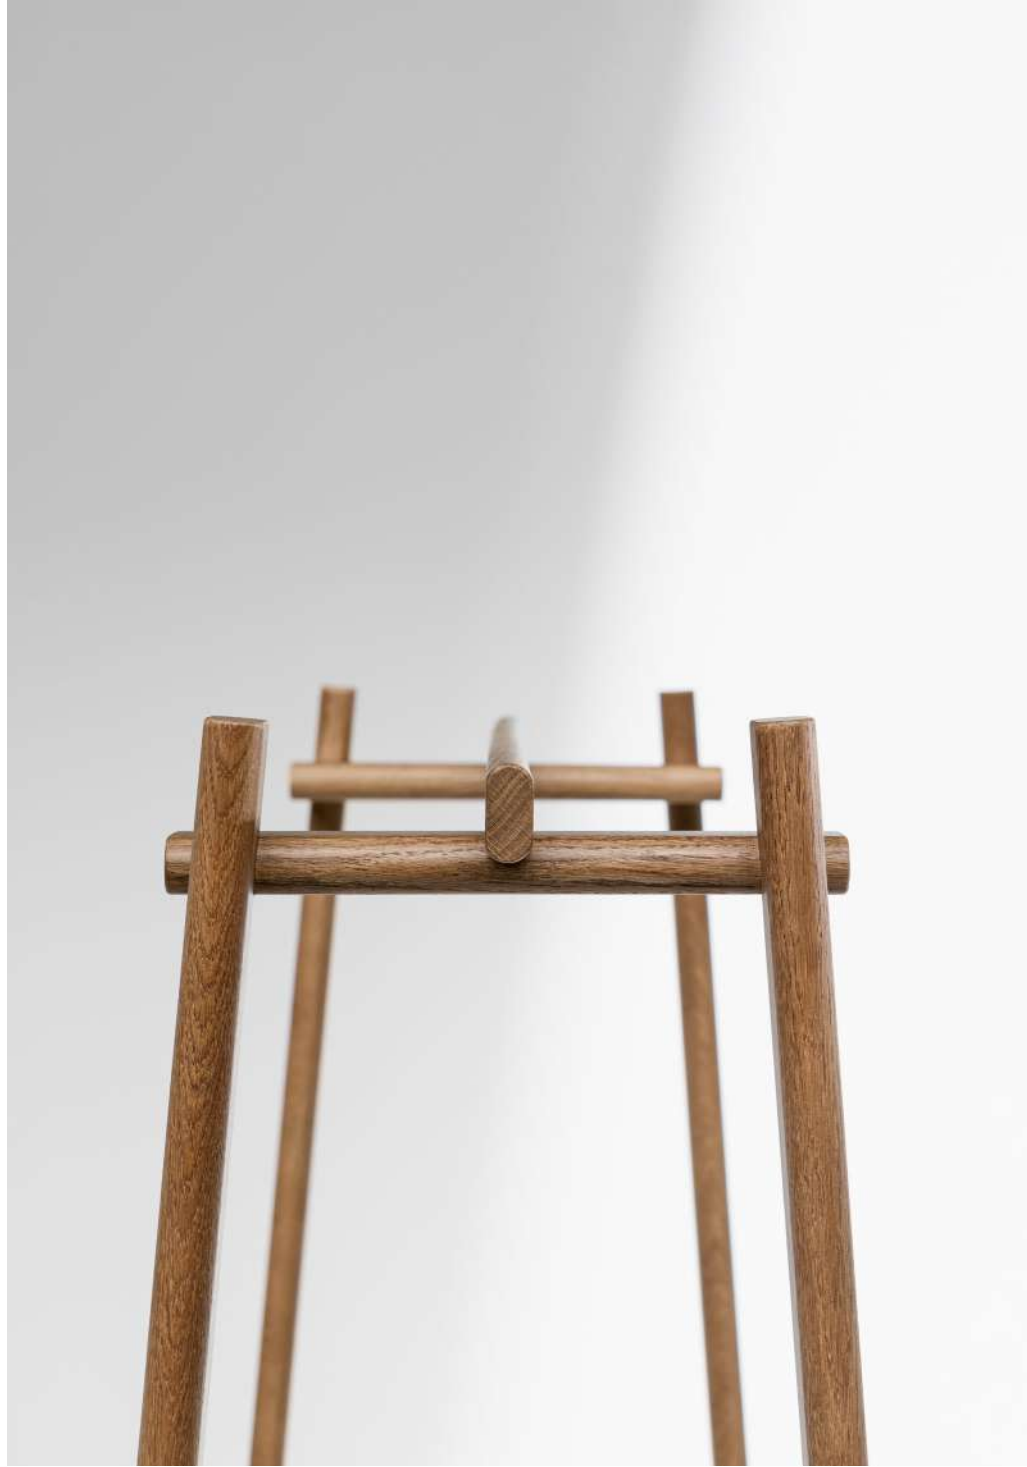

ISOLA appendiabiti/coat stand
design Mario & Giulia Mazzer

ROGER porta riviste/magazine rack
design Bonaldo Lab

RABAT tappeto/rug

ISOLA appendiabiti/coat stand
design Mario & Giulia Mazzer

ISOLA appendiabiti/coat stand
design Mario & Giulia Mazzer