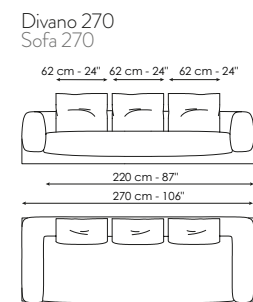

DISEGNI - DRAWINGS