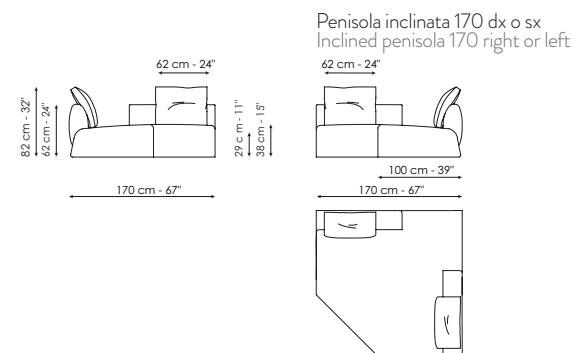

BOOLEAN

RIVESTIMENTO

Tessuto
Completamente sfoderabile

IMBOTTITURA

Poliuretano espanso
Cuscini schiena in misto piuma

STRUTTURA

In metallo con cinghie elastiche.
Braccioli e schienali struttura in legno e conglomerato di legno.

COVER

Fabric
Fully removable cover

PADDING

Polyurethane foam
Mixed feather back cushions

FRAME

In metal with elastic strips.
Armrests and backrests with wooden and conglomerate wood structure.

BASE

Legno impiallacciato
Noce Canaletto
Rovere carbone

BASE

Veneered wood
Canaletto walnut
Coal oak

DISEGNI - DRAWINGS