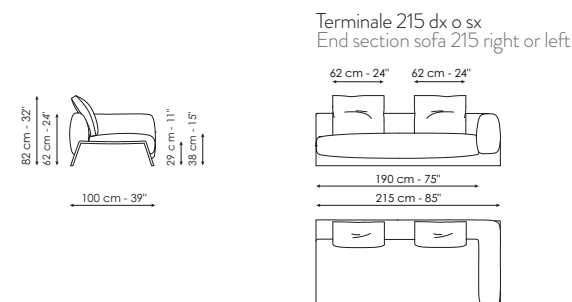

BOOLEAN

RIVESTIMENTO

Tessuto
Completamente sfoderabile

IMBOTTITURA

Poliuretano espanso
Cuscini schiena in misto piuma

STRUTTURA

In metallo con cinghie elastiche.
Braccioli e schienali struttura in legno e conglomerato di legno.

COVER

Fabric
Fully removable cover

PADDING

Polyurethane foam
Mixed feather back cushions

FRAME

In metal with elastic strips.
Armrests and backrests with wooden and conglomerate wood structure.

BASE

Legno impiallacciato
Noce Canaletto
Rovere carbone

BASE

Veneered wood
Canaletto walnut
Coal oak

DISEGNI - DRAWINGS