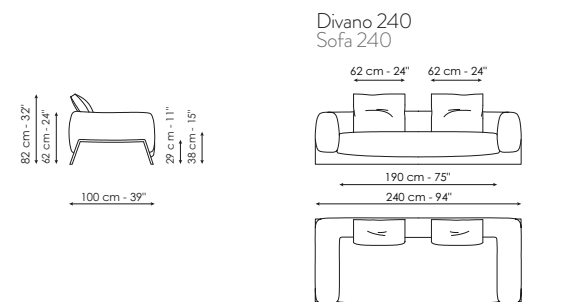

BOOLEAN

RIVESTIMENTO

Tessuto
Completamente sfoderabile

IMBOTTITURA

Poliuretano espanso
Cuscini schiena in misto piuma

STRUTTURA

In metallo con cinghie elastiche.
Braccioli e schienali struttura in legno e conglomerato di legno.

COVER

Fabric
Fully removable cover

PADDING

Polyurethane foam
Mixed feather back cushions

FRAME

In metal with elastic strips.
Armrests and backrests with wooden and conglomerate wood structure.

BASE

Legno impiallacciato
Noce Canaletto
Rovere carbone

BASE

Veneered wood
Canaletto walnut
Coal oak

DISEGNI - DRAWINGS