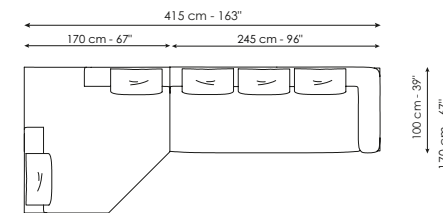

Combinazione 03 - penisola inclinata, terminale 245 dx / Combination 03 - inclined peninsula, end section sofa 245 right