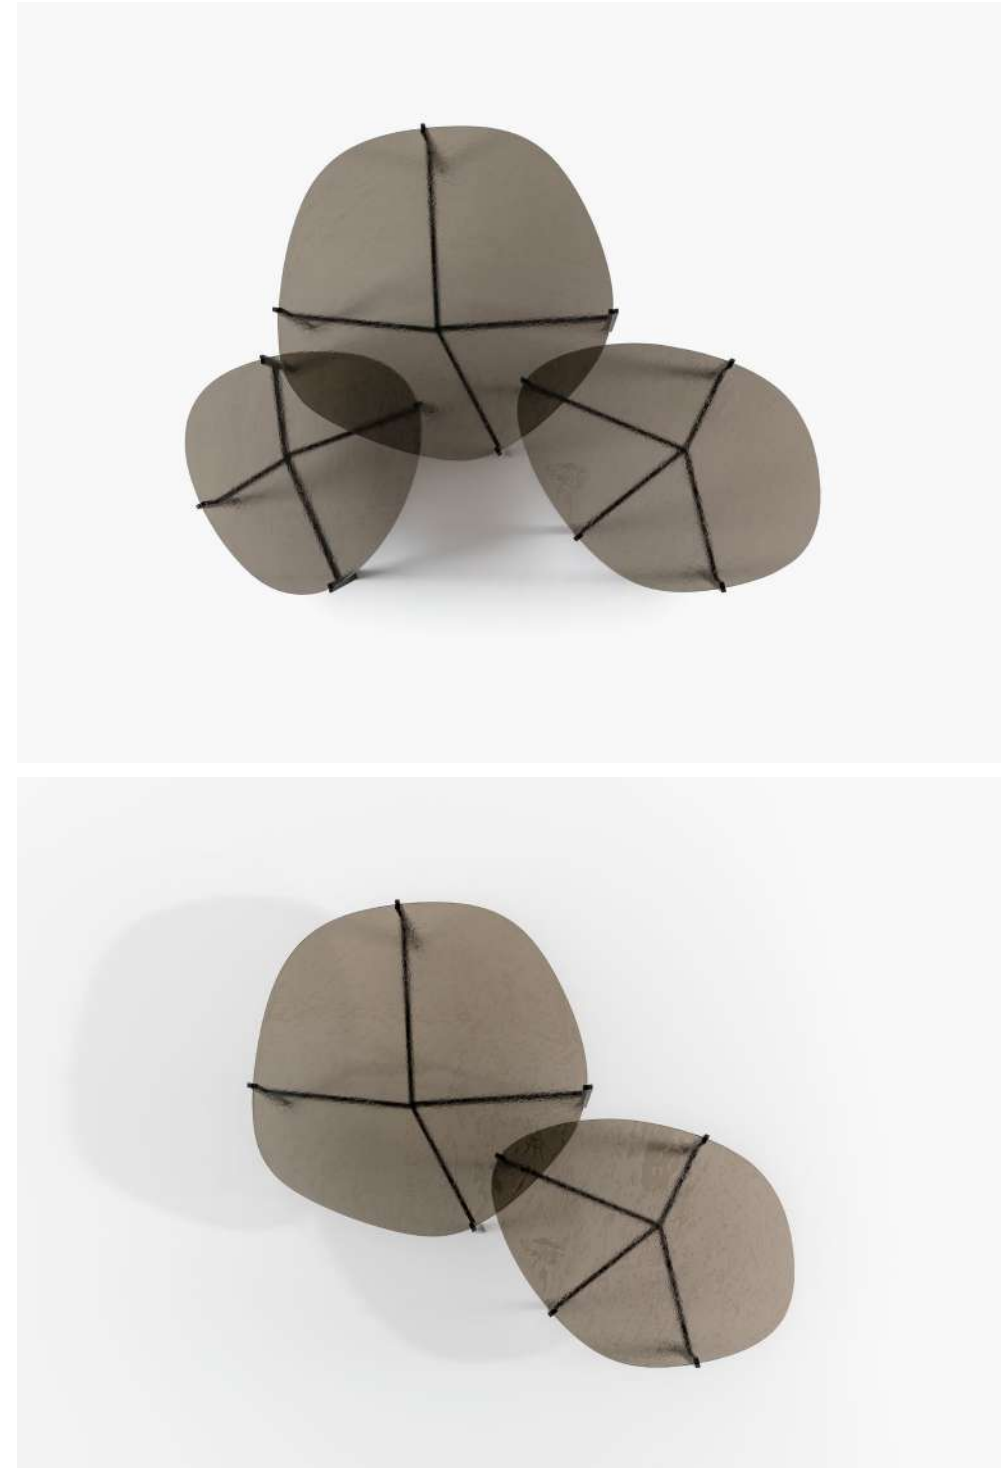

LITOS tavolino/coffee table
design Giuseppe Viganò

BOOLEAN divano/sofa
design Giuseppe Viganò